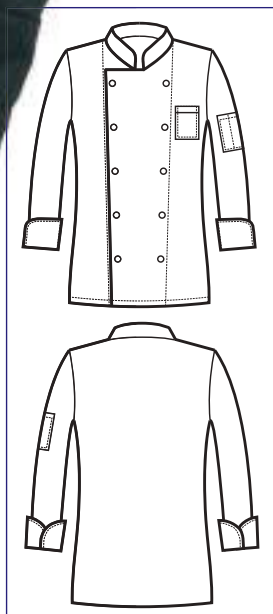

**GIACCA SNAPS
CLASSICA**

058001
GIACCA CUOCO
BOTTONI A
PRESSIONE
65% polyester
35% cotton
195 gr/m²
S • M • L • XL • XXL
NERO

058001M
GIACCA CUOCO
BOTTONI A PRESSIONE
MEZZA MANICA
65% polyester
35% cotton
195 gr/m²
S • M • L • XL • XXL
NERO