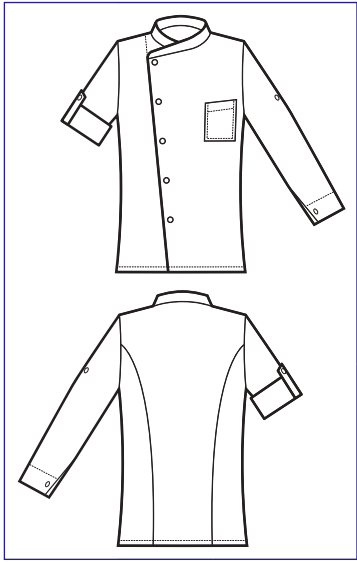

**BOTTONI A
PRESSIONE
SNAPS**

**GIACCA SNAPS
MANHATTAN**

NEW

**059710
GIACCA MANHATTAN**

65% polyester
35% cotton
195 gr/m²
S • M • L • XL • XXL
BIANCO + NERO

**BOTTONI A
PRESSIONE
SNAPS**

059710M
GIACCA MANHATTAN
MEZZA MANICA
Half sleeve
Halbarm
Demie manche
Manga corta
S • M • L • XL • XXL
BIANCO + NERO