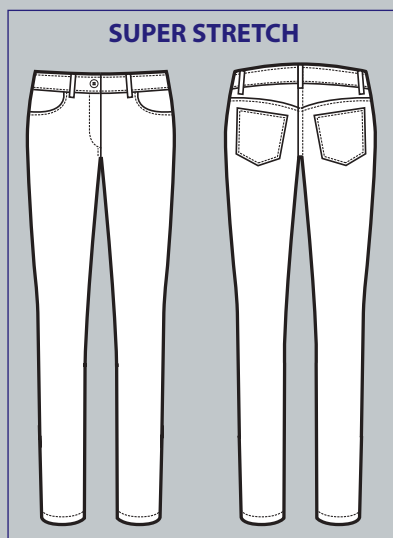

**PANTALONE DONNA
MARGARITA SUPER STRETCH**

**SUPER
STRETCH**

**SUPER
STRETCH**

**024850
PANTALONE MARGARITA**
97% cotton
3% spandex
210 gr/m²
40 • 42 • 44 • 46 • 48 • 50 • 52
BIANCO

**024851
PANTALONE MARGARITA**
97% cotton
3% spandex
210 gr/m²
40 • 42 • 44 • 46 • 48 • 50 • 52
NERO