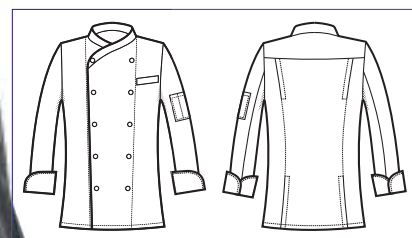

**GIACCA BOTTONI A PALLINA
LIMA**

057461
GIACCA LIMA
65% polyester
35% cotton
195 gr/m²
S • M • L • XL • XXL
NERO

057461M
GIACCA LIMA
MEZZA MANICA
65% polyester
35% cotton
195 gr/m²
S • M • L • XL • XXL
NERO

**Soffietti laterali per
facilitare il movimento**
*Lateral gussets to ease
movements*