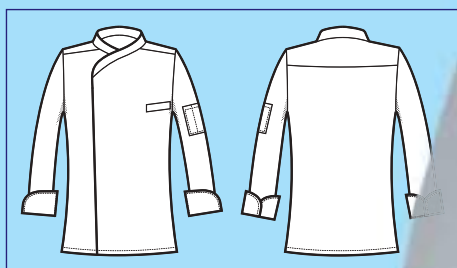

Bottoni a pressione
Snaps

Rete d'aerazione ascellare
Underarm aeration net

SUPER DRY

**IL TESSUTO ANTIMACCHIA
CHE RESPIRA**

**THE ANTISTAIN FABRIC
THAT BREATHES**

SUPER DRY

059330M
GIACCA BILBAO
MEZZA MANICA
100% polyester
super dry
130 gr/m²
S • M • L • XL • XXL
BIANCO + NERO