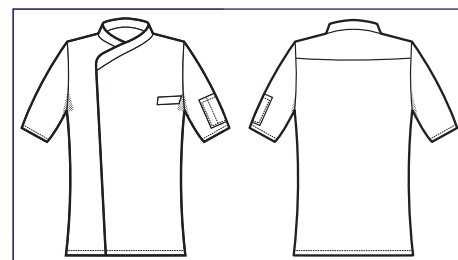

**Rete d'areazione ascellare
Underarm aeration net**