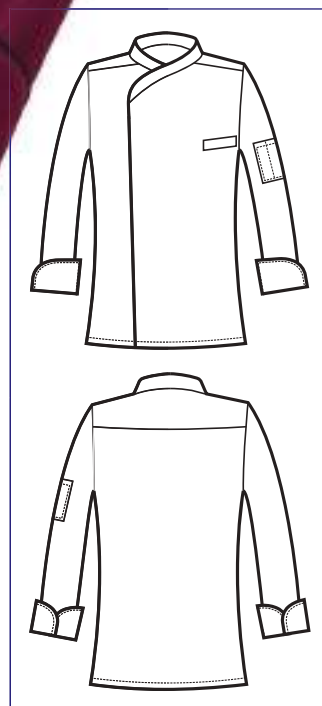

059303
GIACCA BILBAO
65% polyester
35% cotton
195 gr/m²
S • M • L • XL • XXL
BORDEAUX + NERO

059303M
**GIACCA BILBAO
MEZZA MANICA**
65% polyester
35% cotton
195 gr/m²
S • M • L • XL • XXL
BORDEAUX + NERO