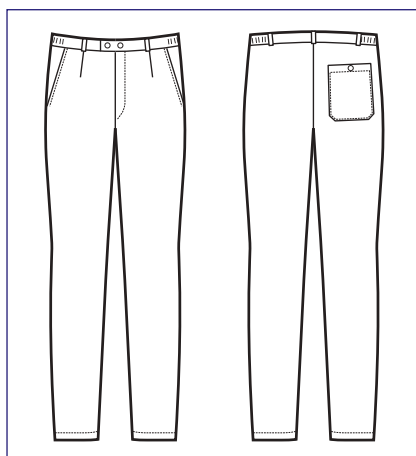

064000
PANTALONE CUOCO
100% cotton
240 gr/m²
tg. 40 • 42 • 44 • 46 • 48 • 50
52 • 54 • 56 • 58 • 60
PDP BIANCO E NERO

064062
PANTALONE CUOCO
tg. 62
PDP BIANCO E NERO

064064
PANTALONE CUOCO
tg. 64
PDP BIANCO E NERO