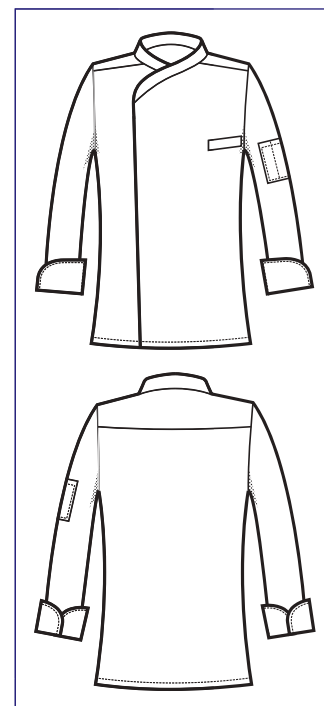

**GIACCA SNAPS
BILBAO**

**059321
GIACCA BILBAO**
100% cotton
210 gr/m²
S • M • L • XL • XXL
BIANCO + NERO

**059321M
GIACCA BILBAO
MEZZA MANICA**
100% cotton
210 gr/m²
S • M • L • XL • XXL
BIANCO + NERO