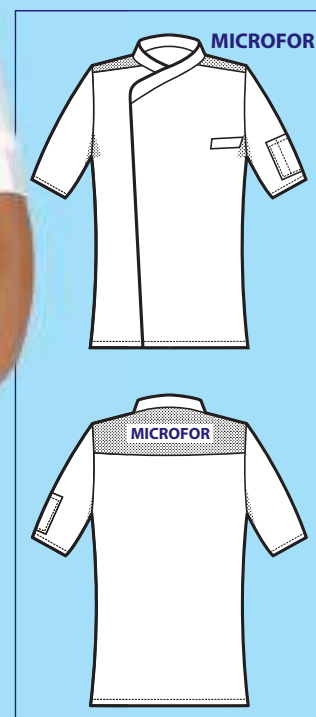

SUPER DRY

**IL TESSUTO ANTIMACCHIA
CHE RESPIRA**

**THE ANTISTAIN FABRIC
THAT BREATHES**