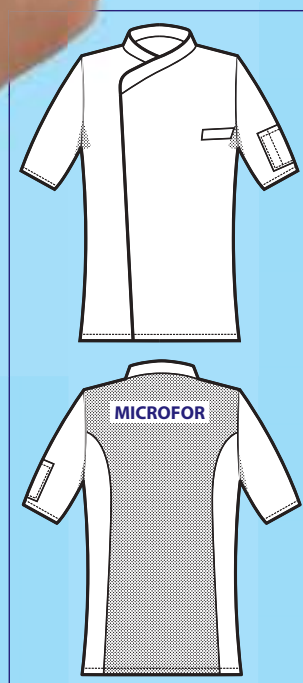

SUPER DRY

IL TESSUTO ANTIMACCHIA
CHE RESPIRA

THE ANTISTAIN FABRIC
THAT BREATHES

059810M

GIACCA YOKOHAMA
MEZZA MANICA

100% polyester super dry

130 gr/m²

S • M • L • XL • XXL

BIANCO

SUPER DRY

Bottoni a pressione

Snaps

Rete d'aerazione ascellare

Underarm aeration net