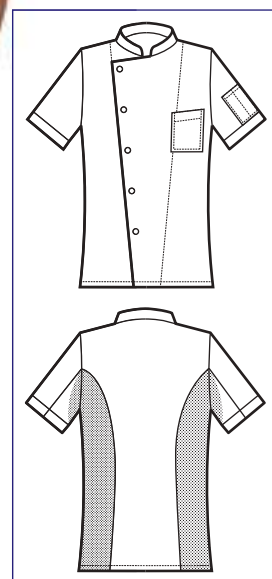

**GIACCA BELFAST SLIM
SUPER DRY LIGHT**

**SUPER DRY
LIGHT**

**IL TESSUTO LEGGERO
ANTIMACCHIA
CHE RESPIRA**

**THE LIGHT ANTISTAIN
FABRIC
THAT BREATHES**

**057211M
GIACCA BELFAST SLIM
SUPER DRY LIGHT
MEZZA MANICA**

100% polyester
super dry light
85 gr/m²
S • M • L • XL • XXL
NERO

**BOTTONI A
PRESSIONE
SNAPS**

**Inseri ai fianchi e alla manica
in rete microfor per facilitare
il movimento e migliorare la
traspirazione**

**Microfor net inserts on both
sides and sleeves to ease
movements and perspiration**