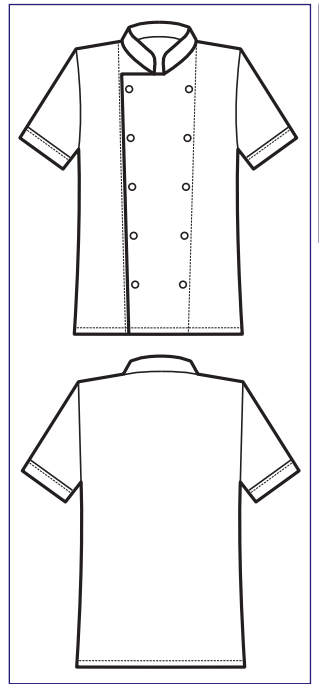

**GIACCA BOTTONI A PALLINA
CLASSICA MEZZA MANICA**

057101
GIACCA ENRICA
MEZZA MANICA
100% cotton
190 gr/m²
S • M • L • XL • XXL
BIANCO

057101A 3XL
057101B 4XL
057101C 5XL