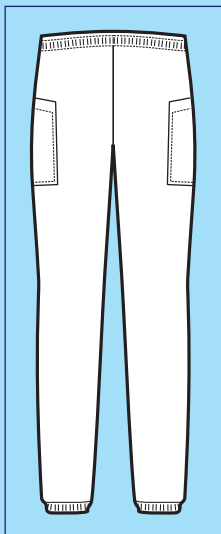

PANTA IBIZA UNISEX SUPER DRY

100% polyester super dry light - 85 gr/m²

NEW

043991
PANTA IBIZA
100% polyester
super dry light
85 gr/m²
S • M • L • XL • XXL
NERO

**SUPER DRY
LIGHT**
IL TESSUTO LEGGERO
ANTIMACCHIA
CHE RESPIRA
*THE LIGHT ANTISTAIN
FABRIC
THAT BREATHES*