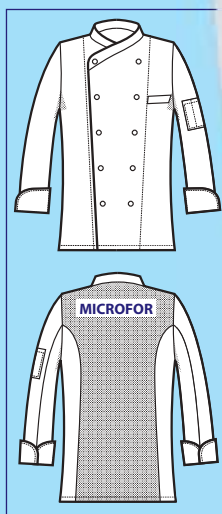

SUPER DRY

**IL TESSUTO ANTIMACCHIA
CHE RESPIRA**

**THE ANTISTAIN FABRIC
THAT BREATHES**