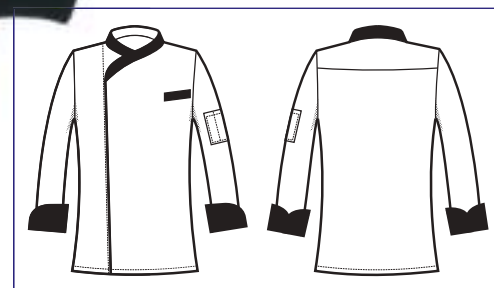

**GIACCA SNAPS
DURANGO**

**075001
CAPPELLO
CUOCO
NERO**

**059401
GIACCA DURANGO**

65% polyester
35% cotton
195 gr/m²
S • M • L • XL • XXL
BIANCO + NERO

**059401M
GIACCA DURANGO
MEZZA MANICA**
65% polyester
35% cotton
195 gr/m²
S • M • L • XL • XXL
BIANCO + NERO