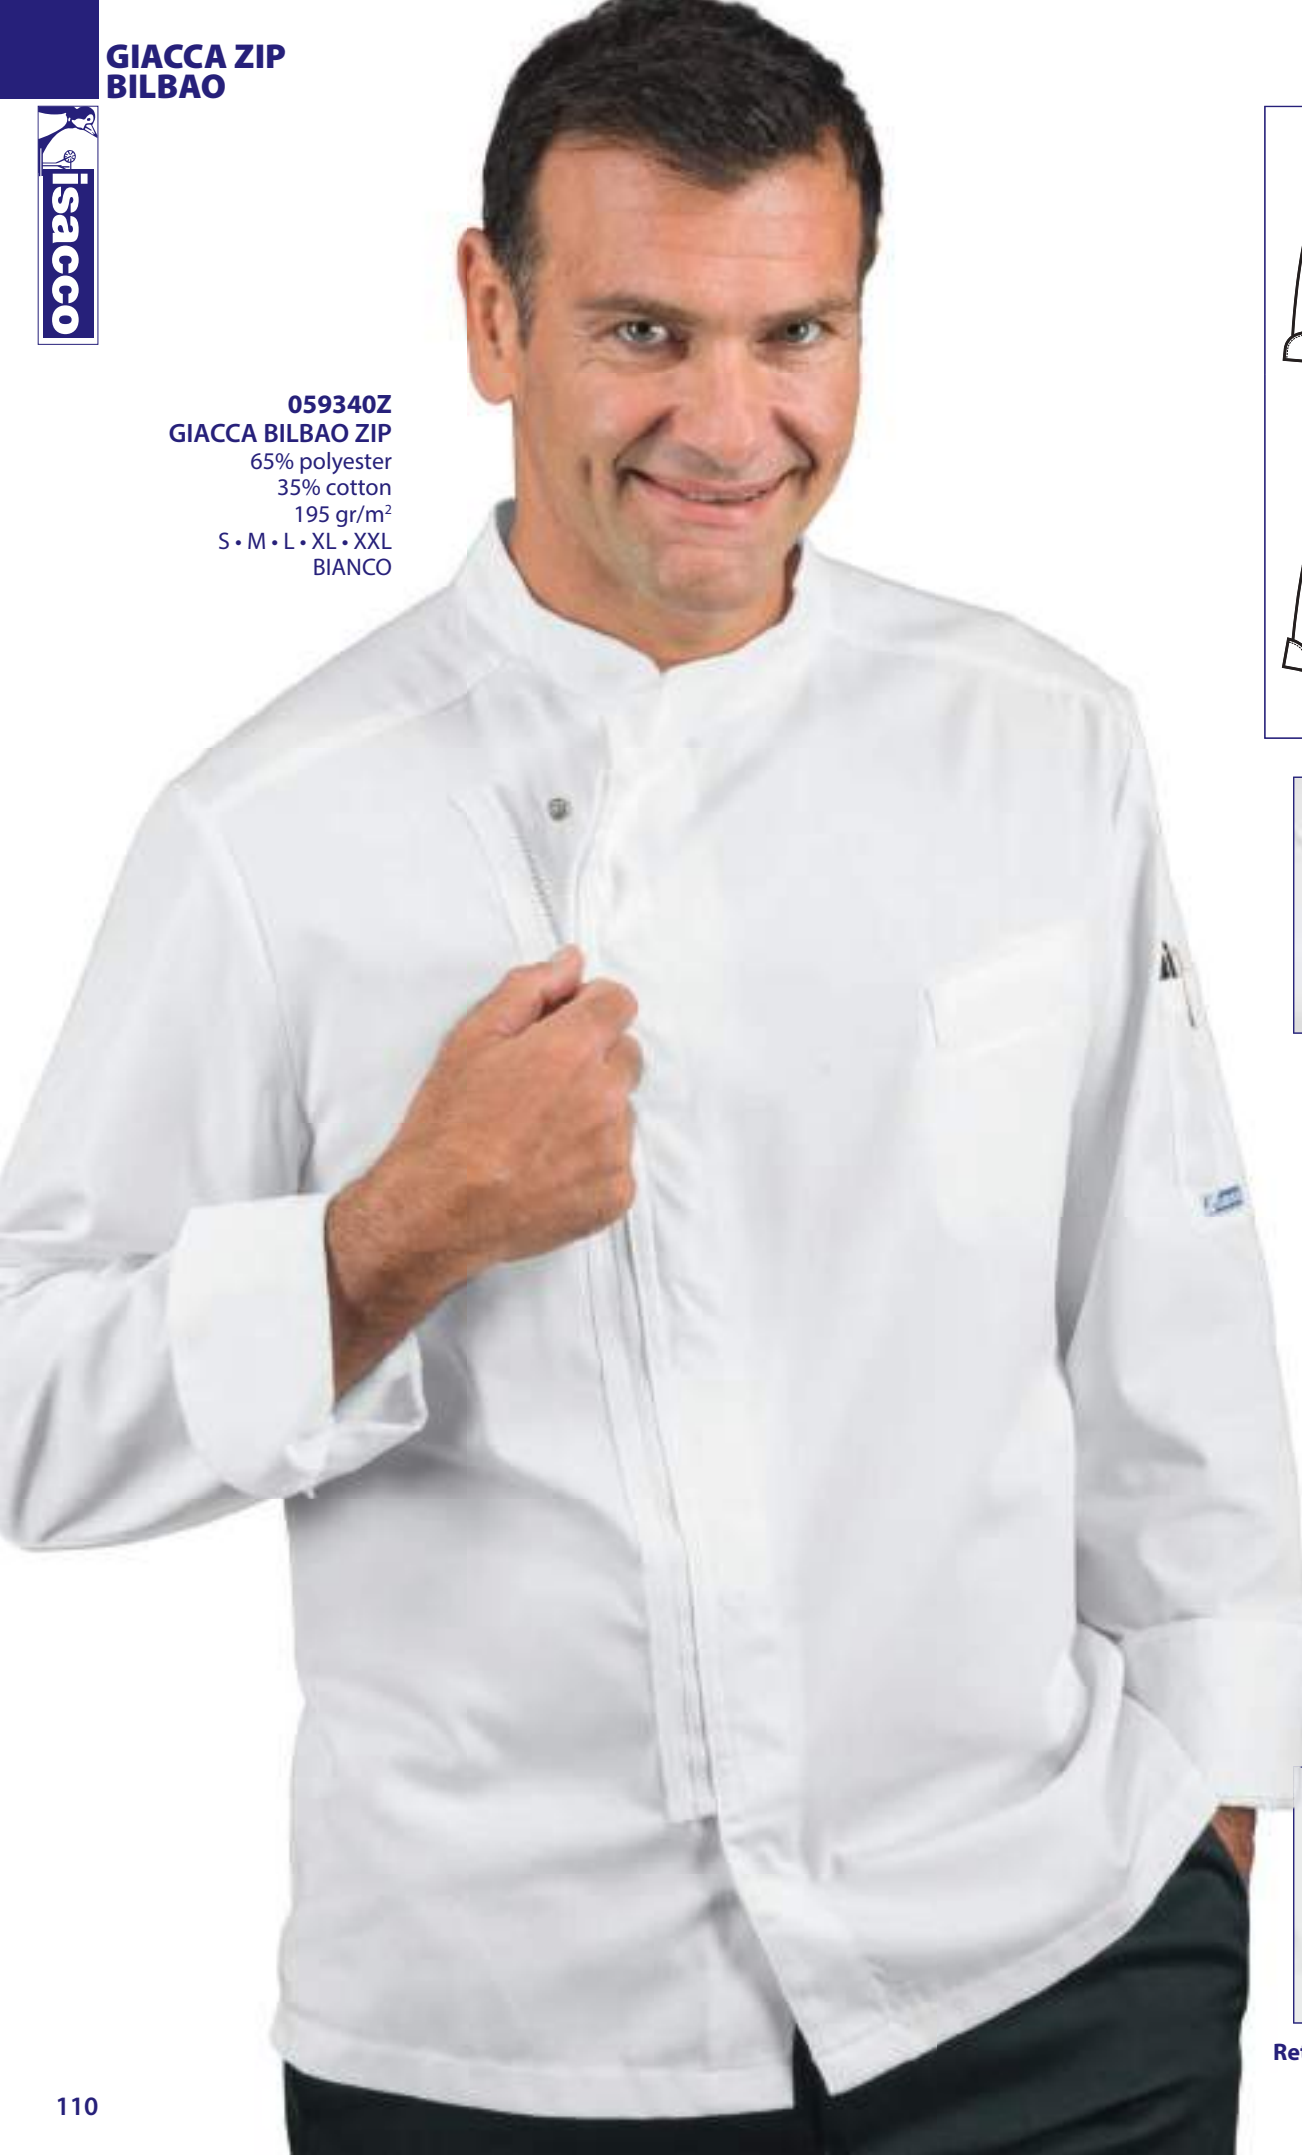

059340
GIACCA BILBAO
65% polyester
35% cotton
195 gr/m²
S • M • L • XL • XXL
BIANCO

**GIACCA ZIP
BILBAO**

059340Z
GIACCA BILBAO ZIP
65% polyester
35% cotton
195 gr/m²
S • M • L • XL • XXL
BIANCO

Bottoni a pressione
Snaps