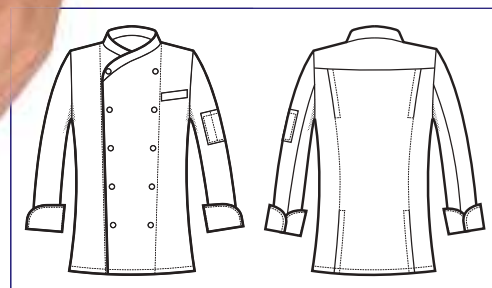

**GIACCA BOTTONI A PALLINA
MONACO**

057450
GIACCA MONACO
100% cotton
210 gr/m²
S • M • L • XL • XXL
BIANCO

057450M
**GIACCA MONACO
MEZZA MANICA**
100% cotton
210 gr/m²
S • M • L • XL • XXL
BIANCO