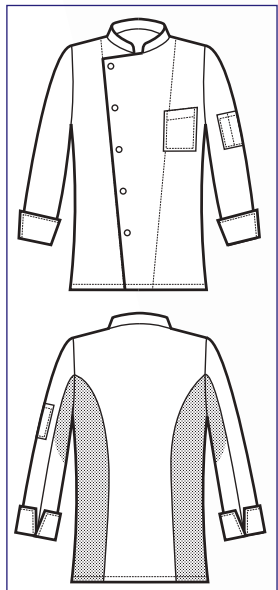

057241
GIACCA BELFAST SLIM
100% cotton
220 gr/m²
S • M • L • XL • XXL
BLACK JEANS + NERO

**BOTTONI A
PRESSIONE
SNAPS**

**Inserti ai fianchi e alla manica in rete
microfor per facilitare il movimento
e migliorare la traspirazione**

***Microfor net inserts on both
sides and sleeves to ease
movements and
perspiration***