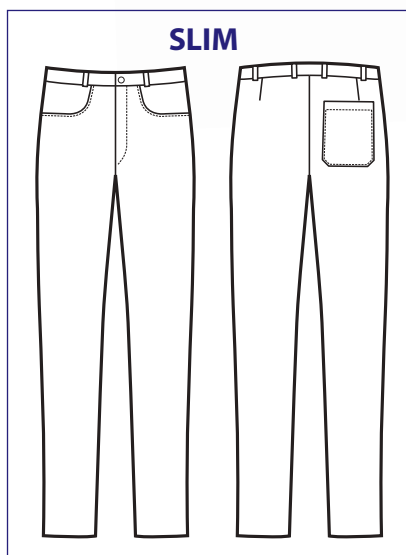

064500
PANTALONE YALE SLIM
100% cotton
240 gr/m²
42 • 44 • 46 • 48 • 50 • 52 • 54
PDP BIANCO E NERO