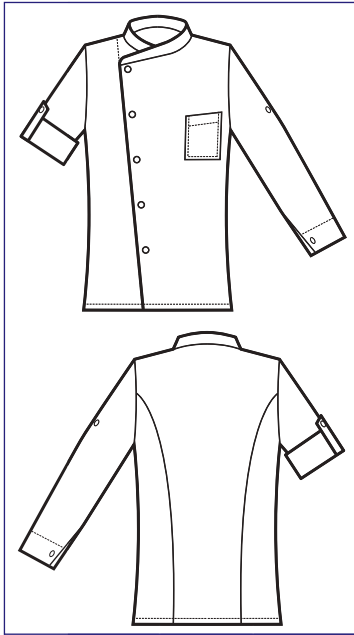

**GIACCA SNAPS
MANHATTAN**