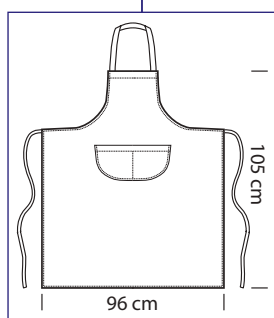

087999
GREMBIULE
BIG PETTORINA
100% cotton
210 gr/m²
cm 96 x 105
BIANCO

087991
GREMBIULE
BIG PETTORINA
65% polyester
35% cotton
195 gr/m²
cm 96 x 105
NERO