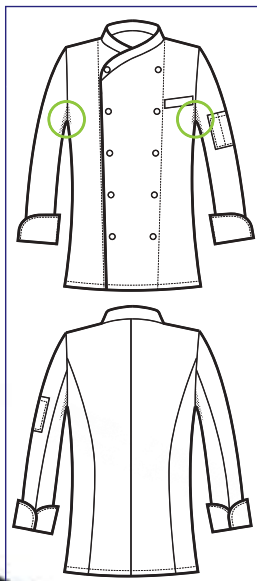

**058277M
GIACCA PANAMA SLIM
MEZZA MANICA
100% cotton - 220 gr/m²
S • M • L • XL • XXL
JEANS**

**GIACCA BOTTONI A PALLINA
PANAMA SLIM**

**058207
GIACCA PANAMA
SLIM**

65% polyester
35% cotton
195 gr/m²
S • M • L • XL • XXL
NERO + ROSSO