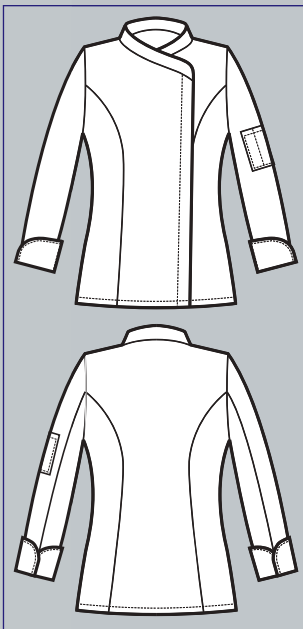

**057751M
GIACCA LADY SNAPS
MEZZA MANICA**
97% cotton
3% spandex
136 gr/m²
S • M • L • XL • XXL
NERO