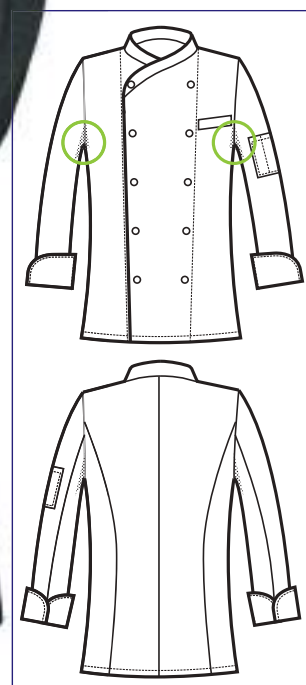

Rete d'aerazione ascellare
Underarm aeration net