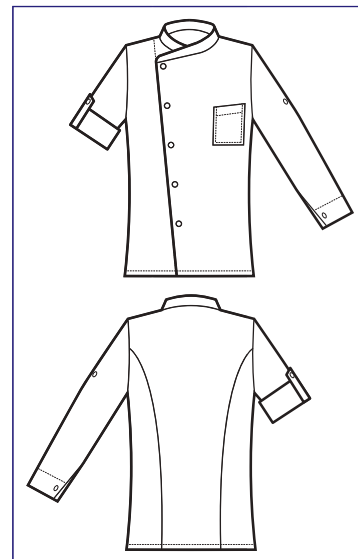

**BOTTONI A
PRESSIONE
SNAPS**

**GIACCA SNAPS
MANHATTAN**

NEW

059707
GIACCA MANHATTAN
65% polyester
35% cotton
195 gr/m²
S • M • L • XL • XXL
NERO + ROSSO

**BOTTONI A
PRESSIONE
SNAPS**

059707M
GIACCA MANHATTAN
MEZZA MANICA
Half sleeve
Halbarm
Demie manche
Manga corta
S • M • L • XL • XXL
NERO + ROSSO