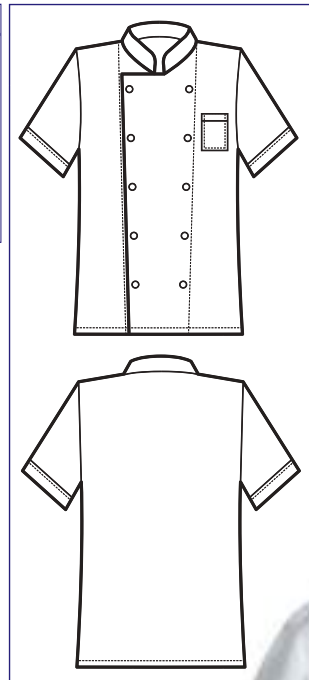

**GIACCA CUOCO
ALICANTE**