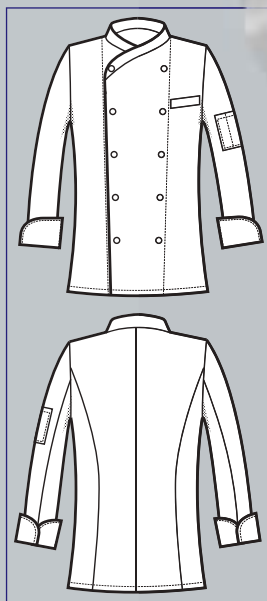

NERO

SUPER STRETCH

058278
GIACCA PANAMA
SLIM
SUPER STRETCH
97% cotton • 3% spandex
210 gr/m²
S • M • L • XL • XXL
BIANCO

SUPER
STRETCH

058278M
GIACCA PANAMA SLIM
MEZZA MANICA
97% cotton • 3% spandex
210 gr/m²
S • M • L • XL • XXL
BIANCO