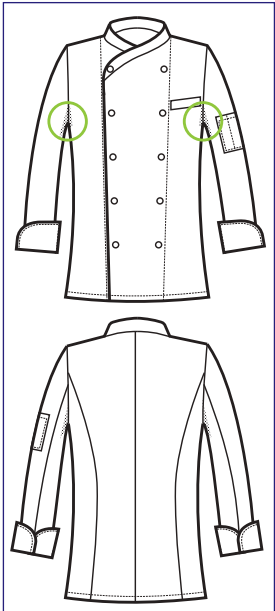

058210M
GIACCA PANAMA
SLIM
MEZZA MANICA
65% polyester
35% cotton
195 gr/m²
S • M • L • XL • XXL
BIANCO + TRICOLORE

058210
GIACCA PANAMA SLIM
65% polyester • 35% cotton
195 gr/m²
S • M • L • XL • XXL
BIANCO + TRICOLORE

Rete d'aerazione ascellare
Underarm aeration net