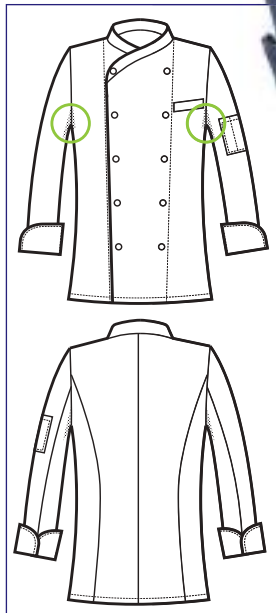

**058277M
GIACCA PANAMA SLIM
MEZZA MANICA
100% cotton - 220 gr/m²
S • M • L • XL • XXL
JEANS**

**GIACCA BOTTONI A PALLINA
PANAMA SLIM**

**058207
GIACCA PANAMA
SLIM**

65% polyester
35% cotton
195 gr/m²
S • M • L • XL • XXL
NERO + ROSSO