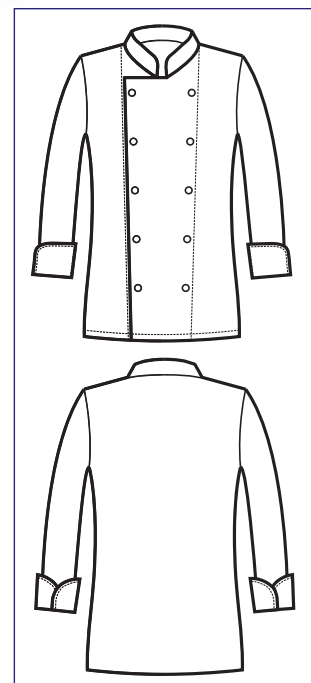

057004M
GIACCA CUOCO
BOTTONI FISSI
MEZZA MANICA
100% cotton - 210 gr/m²
S • M • L • XL • XXL
BIANCO

BOTTONI FISSI
FIXED BUTTONS