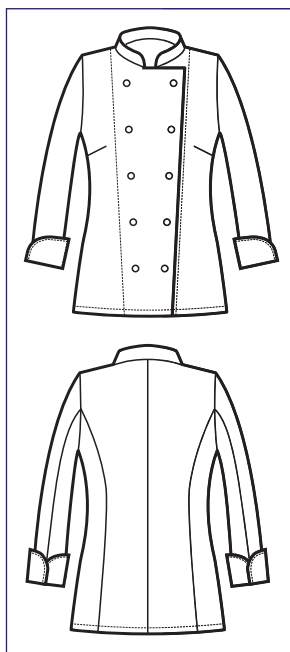

057710M GIACCA LADY SNAPS MEZZA MANICA

100% cotton
190 gr/m²
S • M • L • XL • XXL
BIANCO + TRICOLORE

024851 PANTALONE MARGARITA

97% cotton • 3% spandex
210 gr/m²
40 • 42 • 44 • 46 • 48 • 50 • 52
NERO

057510M
GIACCA LADY ITALY
MEZZA MANICA
100% cotton - 190 gr/m²
S • M • L • XL • XXL
BIANCO + TRICOLORE