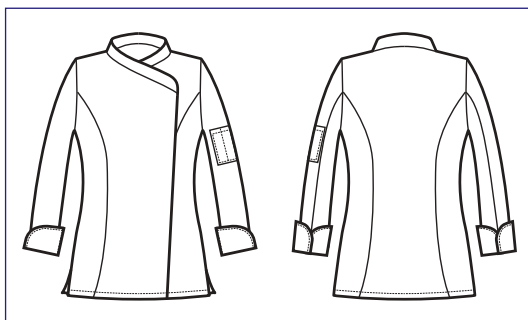

100% polyester super dry
130 gr/m²
S • M • L • XL • XXL
BIANCO

057700Z
GIACCA LADY ZIP
100% cotton
190 gr/m²
S • M • L • XL • XXL
BIANCO

Bottoni a pressione
Snaps

057721Z
GIACCA LADY ZIP
65% polyester
35% cotton
195 gr/m²
S • M • L • XL • XXL
NERO + BIANCO