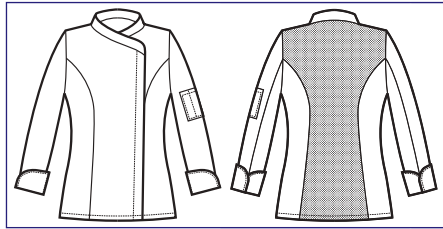

**SUPER DRY
LIGHT**

**057819
GIACCA LADY
ALASKA**
100% polyester
super dry light
85 gr/m²
S • M • L • XL •
XXL
NERO

**BOTTONI A
PRESSIONE
SNAPS**

MICROFOR

**057819M
GIACCA LADY
ALASKA
MEZZA MANICA**
100% polyester
super dry light
85 gr/m²
S • M • L • XL • XXL
NERO

**Parte posteriore in rete microfor per
facilitare il movimento e migliorare
la traspirazione**

**Back side with net microfor to ease
the movement and to improve
perspiration**