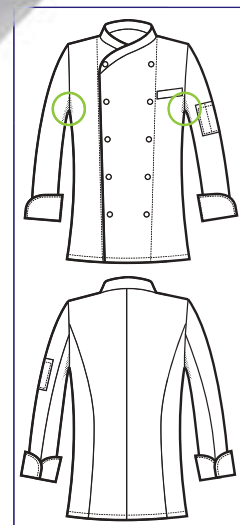

**GIACCA BOTTONI A PALLINA
PANAMA SLIM**

058200
GIACCA
PANAMA SLIM
100% cotton
190 gr/m²
S • M • L • XL • XXL
BIANCO

Rete d'aerazione ascellare
Underarm aeration net

058200M
GIACCA PANAMA SLIM
MEZZA MANICA
100% cotton
190 gr/m²
S • M • L • XL • XXL
BIANCO