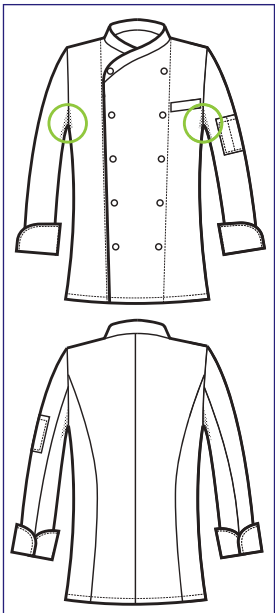

058221
GIACCA PANAMA
SLIM
65% polyester
35% cotton
195 gr/m²
S • M • L • XL • XXL
NERO + BIANCO

058221M
GIACCA PANAMA SLIM
MEZZA MANICA
65% polyester • 35% cotton
195 gr/m²
S • M • L • XL • XXL
NERO + BIANCO

Rete d'aerazione ascellare
Underarm aeration net