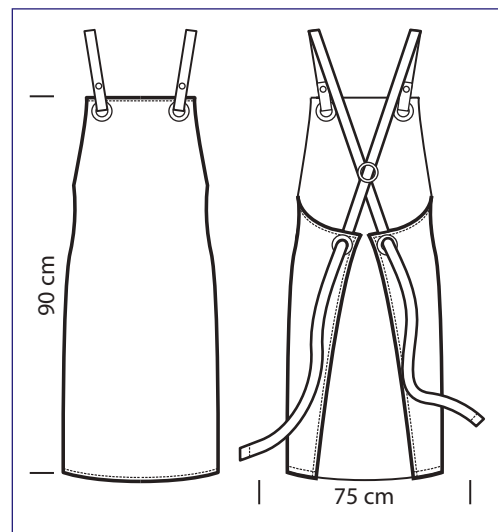

Grembiuli e cappelli

Aprons & hats

091080
PETTORINA CERATO RING
15% polyester
85% pvc
cm 75 x 90
BIANCO

091010
PETTORINA
cm 70 x 90
AZZURRO

091014
PETTORINA
cm 70 x 90
GIALLO

091001
PETTORINA
cm 70 x 90
NERO