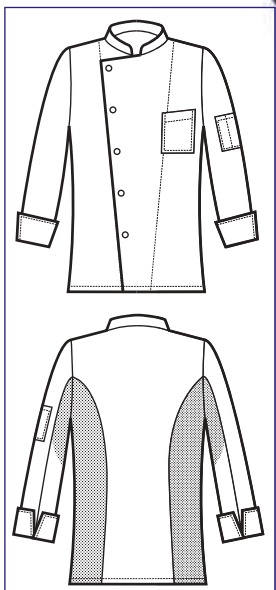

**GIACCA BELFAST
SLIM**

057277
GIACCA BELFAST SLIM
100% cotton
220 gr/m²
S • M • L • XL • XXL
JEANS + NERO

**BOTTONI A
PRESSIONE
SNAPS**

**Inserti ai fianchi e alla manica in rete
microfor per facilitare il movimento
e migliorare la traspirazione**

***Microfor net inserts on both sides
and sleeves to ease movements
and perspiration***