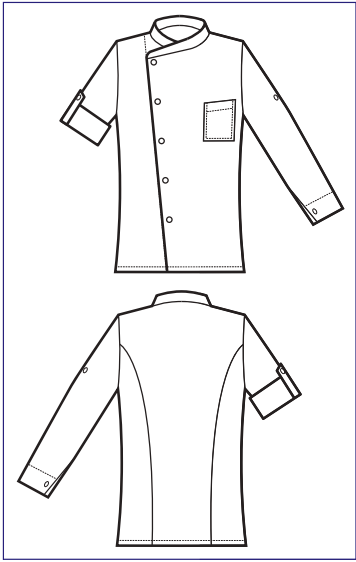

**GIACCA SNAPS
MANHATTAN**

NEW

**059735
GIACCA MANHATTAN**

65% polyester
35% cotton
195 gr/m²
S • M • L • XL • XXL
TORTORA + FANGO

**BOTTONI A
PRESSIONE
SNAPS**

**059735M
GIACCA
MANHATTAN
MEZZA MANICA**
*Half sleeve
Halbarm
Demie manche
Manga corta*
S • M • L • XL • XXL
TORTORA + FANGO

**BOTTONI A
PRESSIONE
SNAPS**