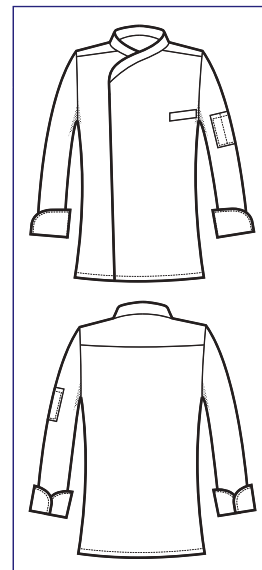

059320
GIACCA BILBAO
100% cotton
210 gr/m²
S • M • L • XL • XXL
BIANCO

059350
GIACCA BILBAO
100% cotton
190 gr/m²
S • M • L • XL • XXL
BIANCO

059340
GIACCA BILBAO
65% polyester
35% cotton
195 gr/m²
S • M • L • XL • XXL
BIANCO