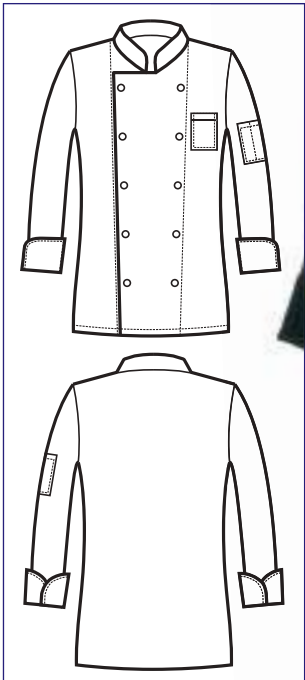

**059001M
GIACCA BLACKCHEF
MEZZA MANICA**

65% polyester
35% cotton
195 gr/m²
S • M • L • XL • XXL
NERO

**059001
GIACCA BLACKCHEF**
65% polyester
35% cotton
195 gr/m²
S • M • L • XL • XXL
NERO

**GIACCA BOTTONI A PALLINA
CLASSICA**