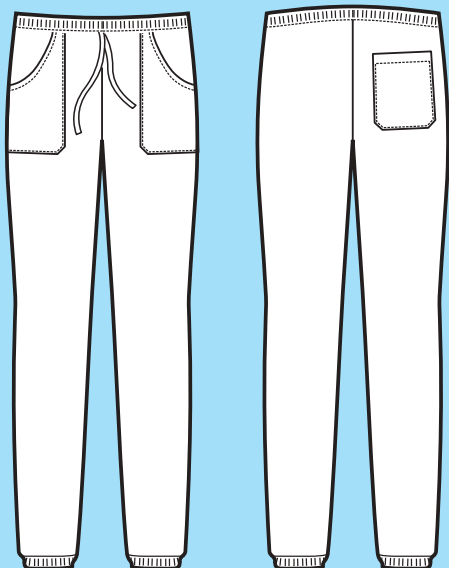

**SUPER
STRETCH**

PANTALONI UNISEX PANTAGIAFFA SUPER DRY

100% polyester super dry - 130 gr/m²

044301F PANTAGIAFFA
S • M • L • XL • XXL
NERO

044300F PANTAGIAFFA
S • M • L • XL • XXL
BIANCO

044302F PANTAGIAFFA
S • M • L • XL • XXL
BLU