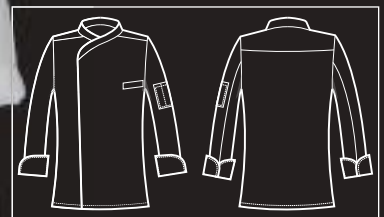

059309M
GIACCA BILBAO
MEZZA MANICA
100% cotton satin
180 gr/m²
S • M • L • XL • XXL
BIANCO

080049
COPPOLA
100% cotton
PDP

Bottoni a pressione
Snaps

Rete d'areazione ascellare
Underarm aeration net

SATIN NO IRON
PER CHI VUOLE IL
COTONE
MA NON SI ACCONTENTA
*FOR THOSE WHO
WANT COTTON
BUT AT THE SAME TIME
WANT MORE*