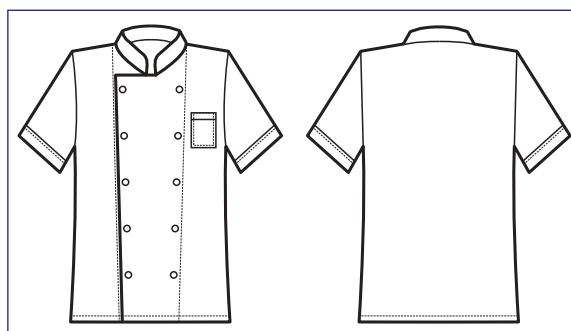

056810
GIACCA CUOCO ALICANTE
MEZZA MANICA
100% cotton
190 gr/m²
S • M • L • XL • XXL
BIANCO + TRICOLORE

056806
GIACCA CUOCO ALICANTE
MEZZA MANICA
100% cotton
190 gr/m²
S • M • L • XL • XXL
BIANCO + BLU CINA