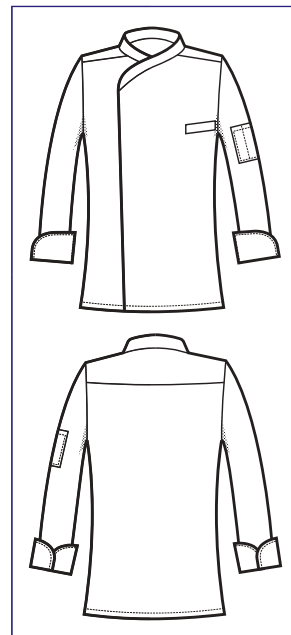

**GIACCA ZIP
BILBAO**

059340Z
GIACCA BILBAO ZIP
65% polyester
35% cotton
195 gr/m²
S • M • L • XL • XXL
BIANCO

Bottoni a pressione
Snaps