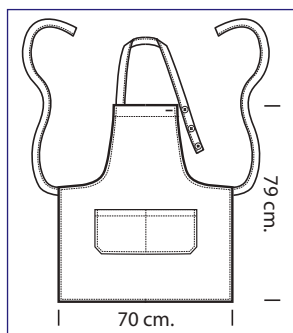

087403

RODI

65% polyester
35% cotton
195 gr/m²
BORDEAUX

087477

RODI

100% cotton
220 gr/m²
JEANS