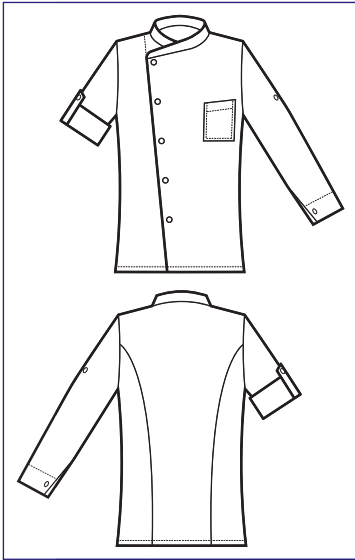

**GIACCA SNAPS
MANHATTAN**

NEW

**059711
GIACCA MANHATTAN**

65% polyester
35% cotton
195 gr/m²
S • M • L • XL • XXL
NERO + GRIGIO

**BOTTONI A
PRESSIONE
SNAPS**