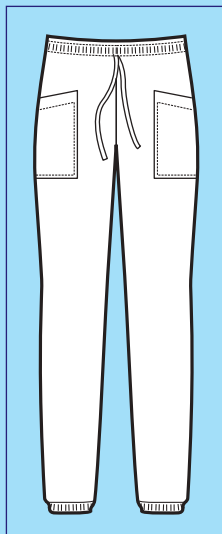

PANTA IBIZA UNISEX SUPER DRY

100% polyester super dry light - 85 gr/m²

NEW

043991
PANTA IBIZA
100% polyester
super dry light
85 gr/m²
S • M • L • XL • XXL
NERO

**SUPER DRY
LIGHT**
IL TESSUTO LEGGERO
ANTIMACCHIA
CHE RESPIRA
*THE LIGHT ANTISTAIN
FABRIC
THAT BREATHES*