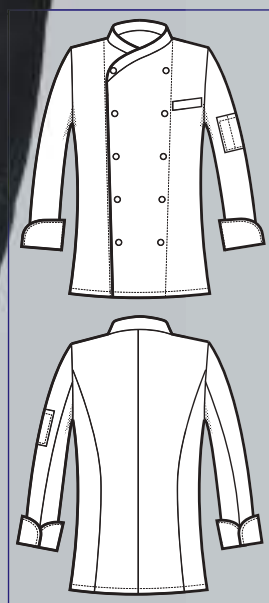

**SUPER
STRETCH**

058279

**GIACCA PANAMA
SLIM**

SUPER STRETCH

97% cotton • 3% spandex

210 gr/m²

S • M • L • XL • XXL

NERO

**SUPER
STRETCH**

058279M

**GIACCA PANAMA SLIM
MEZZA MANICA**

97% cotton • 3% spandex

210 gr/m²

S • M • L • XL • XXL

NERO