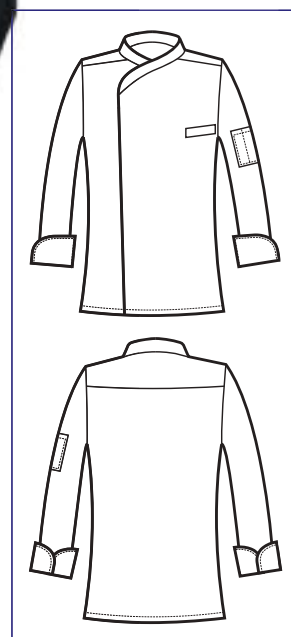

044636
PANTALACCIO
65% polyester • 35% cotton - 195 gr/m²
S • M • L • XL • XXL
FANGO

**GIACCA SNAPS
BILBAO**

059337
GIACCA BILBAO
65% polyester
35% cotton
195 gr/m²
S • M • L • XL • XXL
NERO + ROSSO

059337M
**GIACCA BILBAO
MEZZA MANICA**
65% polyester
35% cotton
195 gr/m²
S • M • L • XL • XXL
NERO + ROSSO