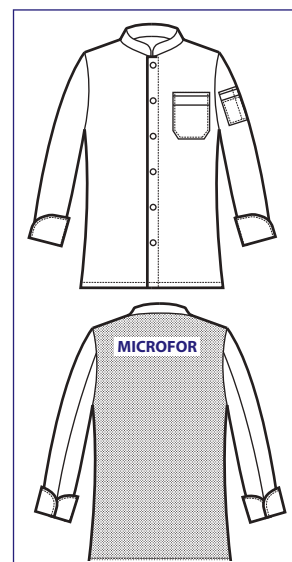

SCHIENA/BACK
IN MICROFOR

SCHIENA/BACK
IN MICROFOR

058590
GIACCA KOEN
SUPER DRY LIGHT
100% polyester
super dry light
85 gr/m²
S • M • L • XL • XXL
BIANCO

**SUPER DRY
LIGHT**
IL TESSUTO LEGGERO
ANTIMACCHIA
CHE RESPIRA
**THE LIGHT ANTISTAIN
FABRIC
THAT BREATHES**