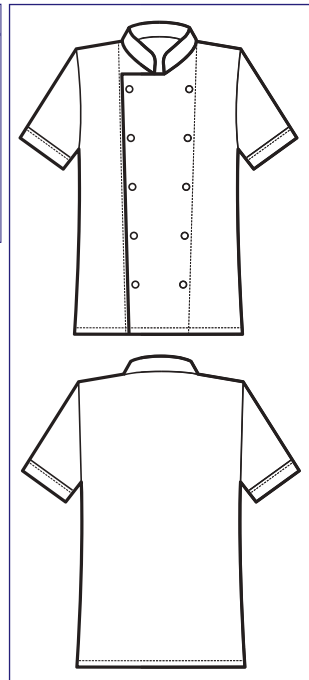

**GIACCA BOTTONI A PALLINA
CLASSICA MEZZA MANICA**

isacco

057101
GIACCA ENRICA
MEZZA MANICA
100% cotton
190 gr/m²
S • M • L • XL • XXL
BIANCO

057101A 3XL
057101B 4XL
057101C 5XL

**GIACCA BOTTONI A PALLINA
CLASSICA**