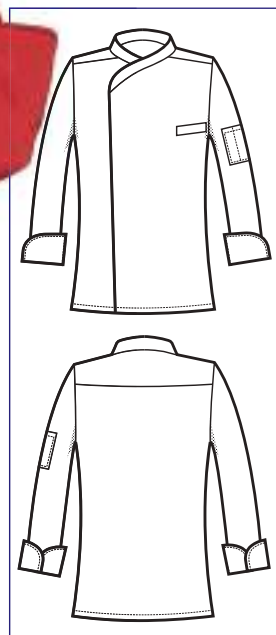

059307
GIACCA BILBAO
65% polyester
35% cotton
195 gr/m²
S • M • L • XL • XXL
ROSSO

059307M
**GIACCA BILBAO
MEZZA MANICA**
65% polyester
35% cotton
195 gr/m²
S • M • L • XL • XXL
ROSSO