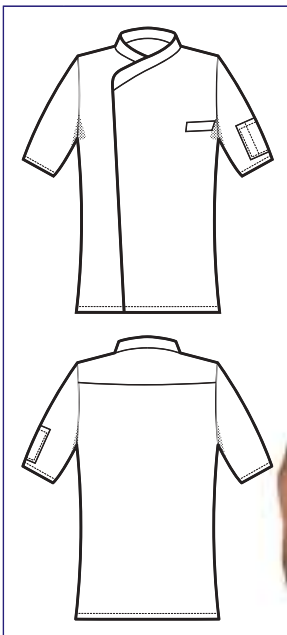

**124175
BANDANA
MIMETICO 01**

**059375
GIACCA BILBAO**
100% cotton
190 gr/m²
S • M • L • XL • XXL
MIMETICO 01

**059375M
GIACCA BILBAO
MEZZA MANICA**
100% cotton
190 gr/m²
S • M • L • XL • XXL
MIMETICO 01