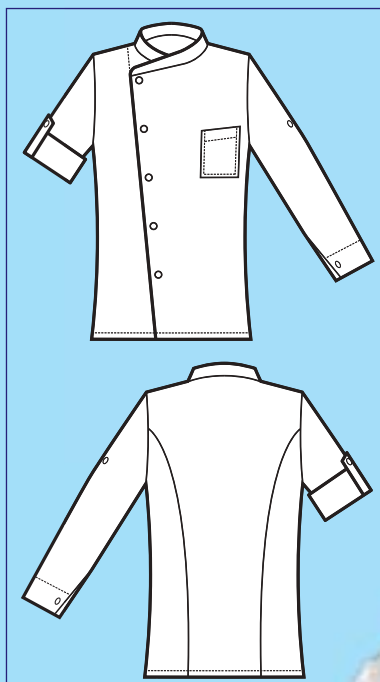

059731M
GIACCA MANHATTAN
MEZZA MANICA
Half sleeve
Halbarm
Demie manche
Manga corta
NERO + BIANCO

SUPER DRY
IL TESSUTO ANTIMACCHIA
CHE RESPIRA
THE ANTISTAIN FABRIC
THAT BREATHES

SUPER DRY

NEW

059730
GIACCA MANHATTAN
100% polyester super dry
130 gr/m²
S • M • L • XL • XXL
BIANCO + NERO