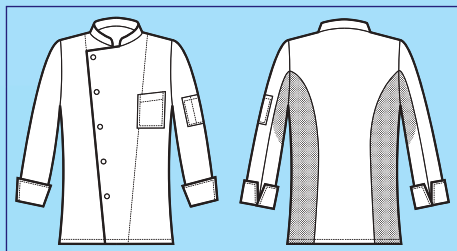

SUPER DRY

057281
GIACCA BELFAST SLIM
100% polyester super dry
130 gr/m²
S • M • L • XL • XXL
NERO

**BOTTONI A
PRESSIONE
SNAPS**

SUPER DRY

**IL TESSUTO
ANTIMACCHIA
CHE RESPIRA**

**THE ANTISTAIN FABRIC
THAT BREATHES**