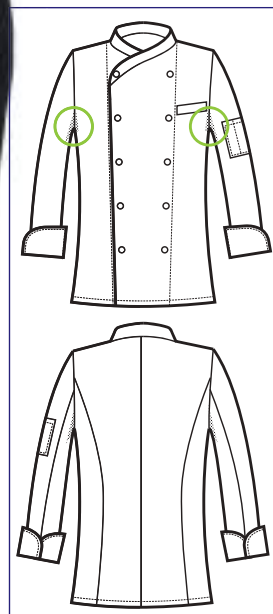

**GIACCA BOTTONI A PALLINA
PANAMA SLIM**

**058201
GIACCA PANAMA
SLIM**

65% polyester
35% cotton
195 gr/m²
S • M • L • XL • XXL
NERO

**058201M
GIACCA PANAMA SLIM
MEZZA MANICA**
65% polyester • 35% cotton
195 gr/m²
S • M • L • XL • XXL
NERO

**Rete d'aerazione ascellare
Underarm aeration net**