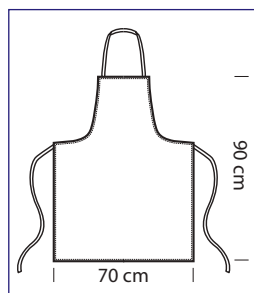

087000
GREMBIULE
CON PETTORINA
100% cotton
210 gr/m²
cm 70 x 90
BIANCO

087000S
PETTORINA
SENZA TASCA
WITHOUT POCKET
100% cotton
210 gr/m²
cm 70 x 90
BIANCO

087000E
GREMBIULE CON
PETTORINA ECO
100% cotton
190 gr/m²
cm 70 x 90
BIANCO