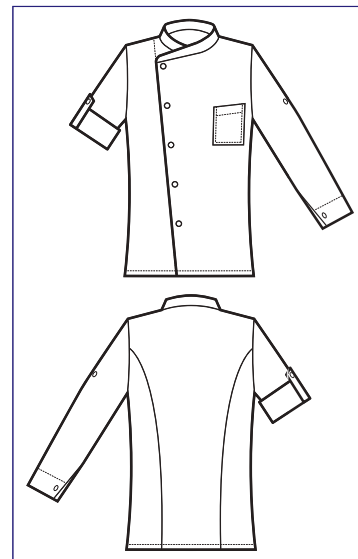

**059703M
GIACCA
MANHATTAN
MEZZA MANICA**

Half sleeve

Halbarm

Demie manche

Manga corta

S • M • L • XL • XXL

BORDEAUX + NERO

**BOTTONI A
PRESSIONE
SNAPS**