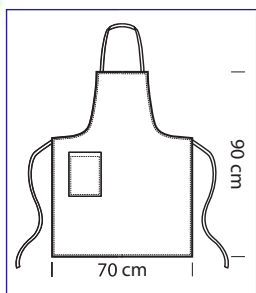

087000
GREMBIULE
CON PETTORINA
100% cotton
210 gr/m²
cm 70 x 90
BIANCO

087000S
PETTORINA
SENZA TASCA
WITHOUT POCKET
100% cotton
210 gr/m²
cm 70 x 90
BIANCO

087000E
GREMBIULE CON
PETTORINA ECO
100% cotton
190 gr/m²
cm 70 x 90
BIANCO