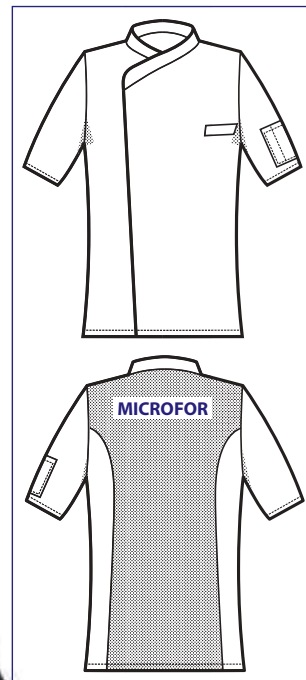

**GIACCA SNAPS PRETORIA
EXTRA LIGHT**

059821M
GIACCA PRETORIA
EXTRA LIGHT
MEZZA MANICA
65% polyester • 35% cotton
125 gr/m²
S • M • L • XL • XXL
NERO

Bottoni a pressione
Snaps

Rete d'aerazione ascellare
Underarm aeration net