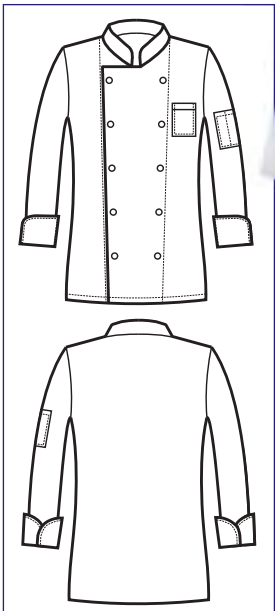

058108
GIACCA CUOCO
BOTTONI A PRESSIONE
65% polyester
35% cotton
195 gr/m²
S • M • L • XL • XXL
BIANCO

057008
GIACCA CUOCO
BOTTONI A PRESSIONE
100% cotton
210 gr/m²
S • M • L • XL • XXL
BIANCO

058108M
GIACCA CUOCO
BOTTONI A PRESSIONE
MEZZA MANICA
65% polyester • 35% cotton
195 gr/m²
S • M • L • XL • XXL
BIANCO

057008M
GIACCA CUOCO
BOTTONI A PRESSIONE
MEZZA MANICA
100% cotton
210 gr/m²
S • M • L • XL • XXL
BIANCO