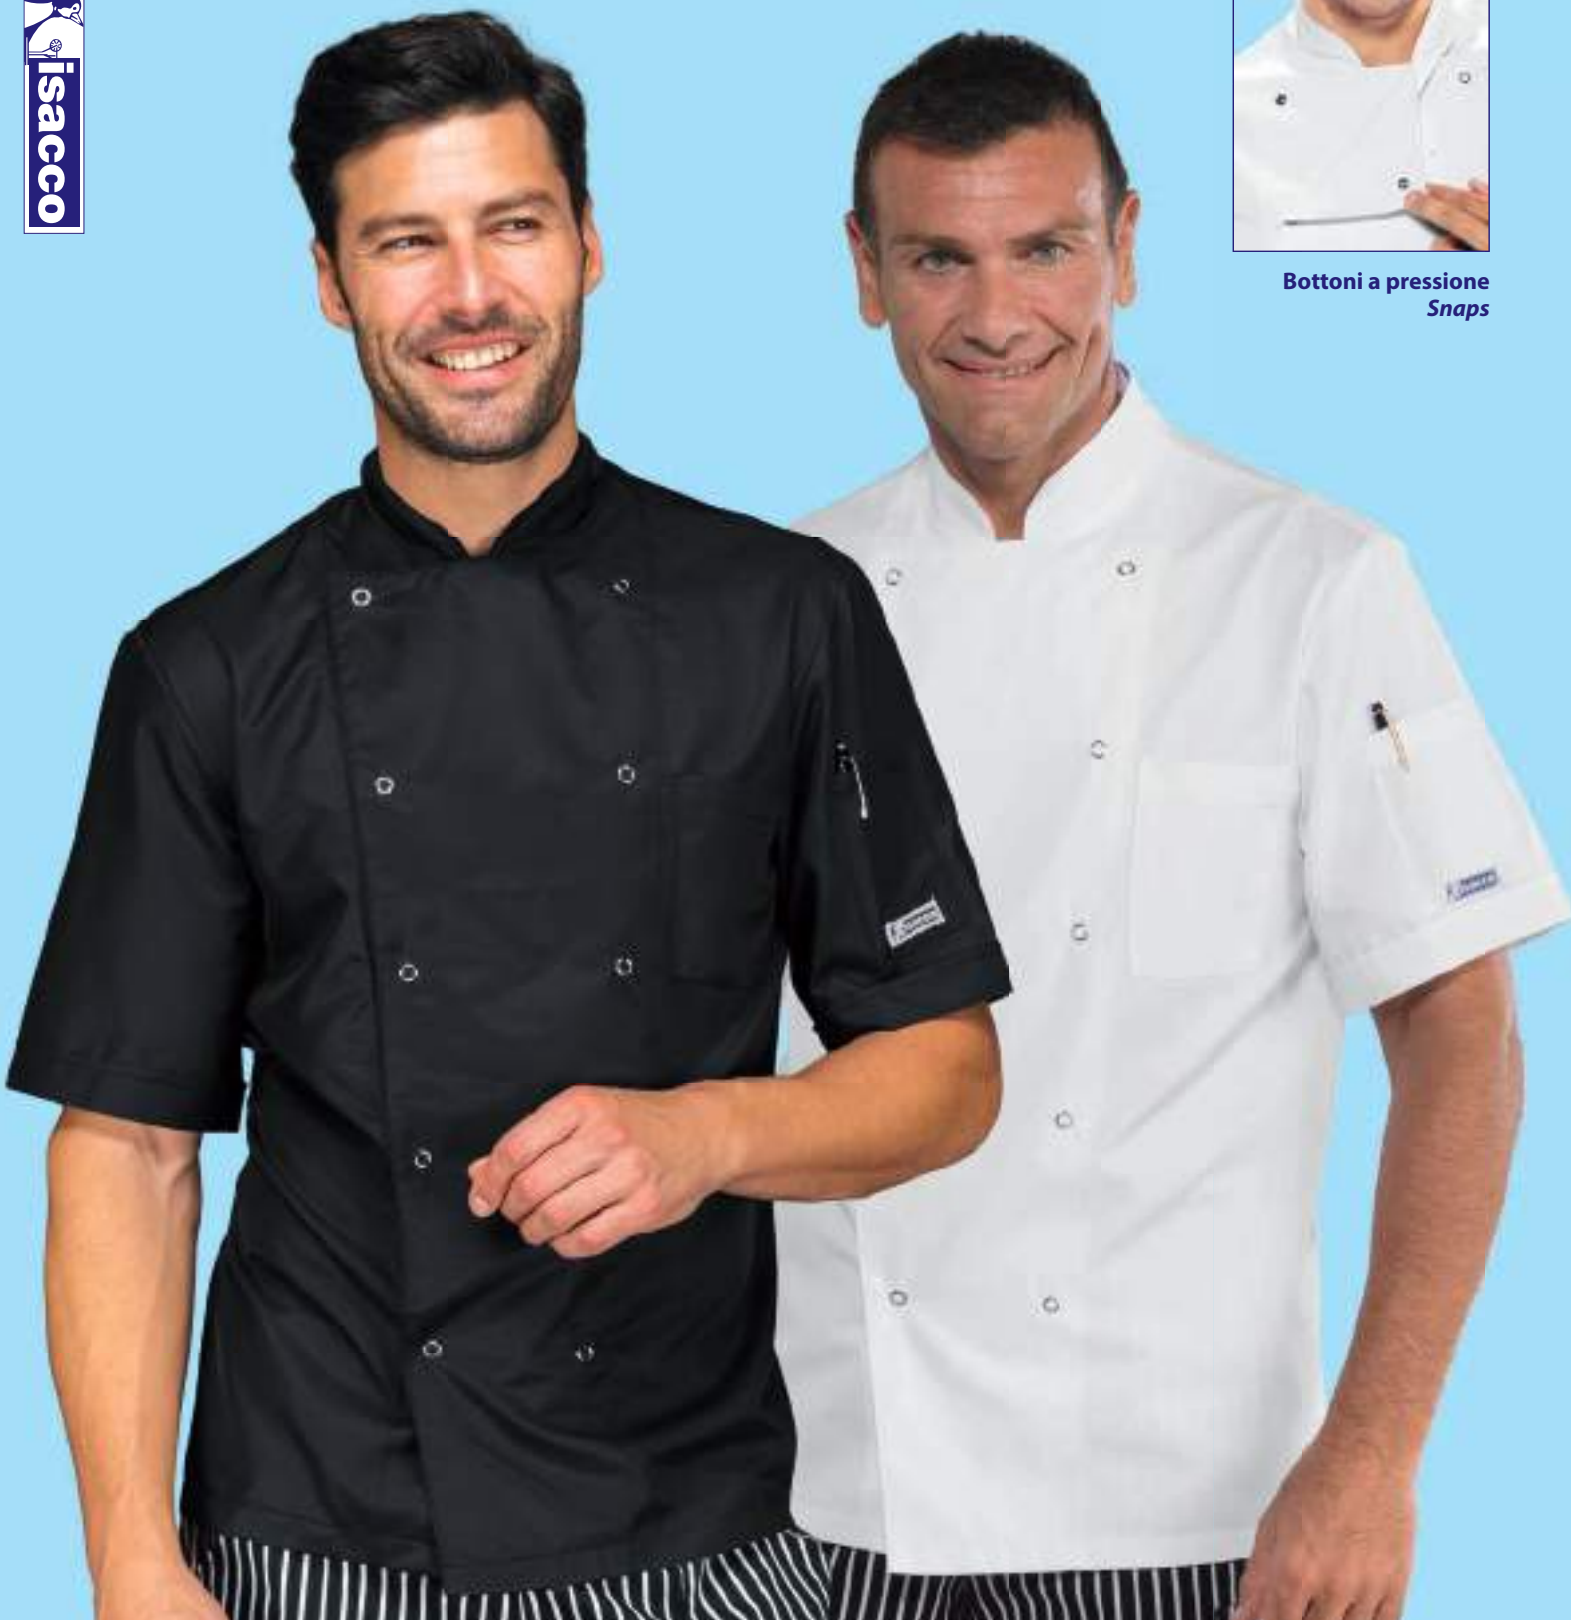

**THE ANTISTAIN FABRIC
THAT BREATHES**

SUPER DRY

Bottoni a pressione
Snaps

059019M
GIACCA FRANCOFORTE
MEZZA MANICA
100% polyester super dry
130 gr/m²
S • M • L • XL • XXL
NERO

SUPER DRY
IL TESSUTO ANTIMACCHIA
CHE RESPIRA
THE ANTISTAIN FABRIC
THAT BREATHES