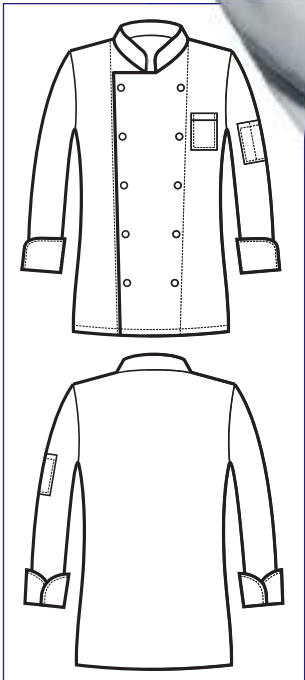

**GIACCA BOTTONI A PALLINA
CLASSICA MEZZA MANICA**

isacco

057101
GIACCA ENRICA
MEZZA MANICA
100% cotton
190 gr/m²
S • M • L • XL • XXL
BIANCO

057101A 3XL
057101B 4XL
057101C 5XL

**GIACCA BOTTONI A PALLINA
CLASSICA**