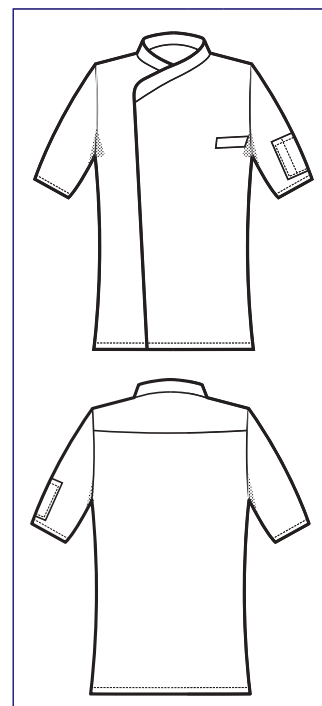

059350M
GIACCA BILBAO
MEZZA MANICA
100% cotton
190 gr/m²
S • M • L • XL • XXL
BIANCO

059340M
GIACCA BILBAO
MEZZA MANICA
65% polyester
35% cotton
195 gr/m²
S • M • L • XL • XXL
BIANCO