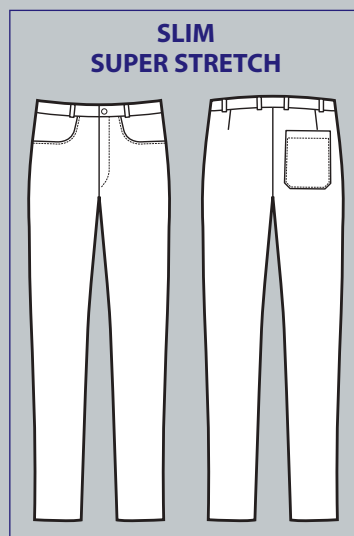

SLIM

SLIM

064579
PANTALONE YALE SLIM
 97% cotton • 3% spandex
 210 gr/m²
 tg. 42 • 44 • 46 • 48 • 50 • 52 • 54
 NERO

**SUPER
STRETCH**

064578
PANTALONE YALE SLIM
 97% cotton • 3% spandex
 210 gr/m²
 tg. 42 • 44 • 46 • 48 • 50 • 52 • 54
 BIANCO