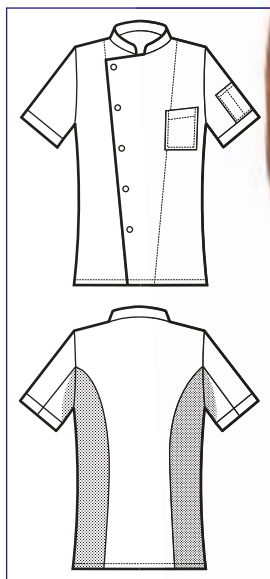

SUPER DRY LIGHT

IL TESSUTO LEGGERO
ANTIMACCHIA
CHE RESPIRA

THE LIGHT ANTISTAIN
FABRIC
THAT BREATHES

Inserti ai fianchi e alla manica
in rete microfor per facilitare
il movimento e migliorare la
traspirazione

*Microfor net inserts on both
sides and sleeves to ease
movements and perspiration*

GIACCA BELFAST SLIM SUPER DRY LIGHT

057210M GIACCA BELFAST SLIM SUPER DRY LIGHT MEZZA MANICA

100% polyester
super dry light

85 gr/m²

S • M • L • XL • XXL

BIANCO

**BOTTONI A
PRESSIONE
SNAPS**