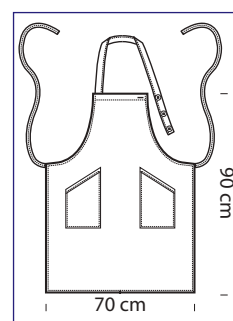

CHAMPAGNE UNISEX COLOURS
ONE SIZE