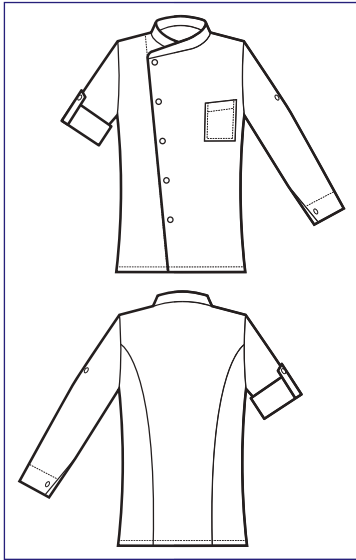

**GIACCA SNAPS
MANHATTAN**

NEW

059712
GIACCA MANHATTAN
65% polyester
35% cotton
195 gr/m²
S • M • L • XL • XXL
GRIGIO + BIANCO

**BOTTONI A
PRESSIONE**
SNAPS

059712M
GIACCA MANHATTAN
MEZZA MANICA
Half sleeve
Halbarm
Demie manche
Manga corta
S • M • L • XL • XXL
GRIGIO + BIANCO

**BOTTONI A
PRESSIONE**
SNAPS