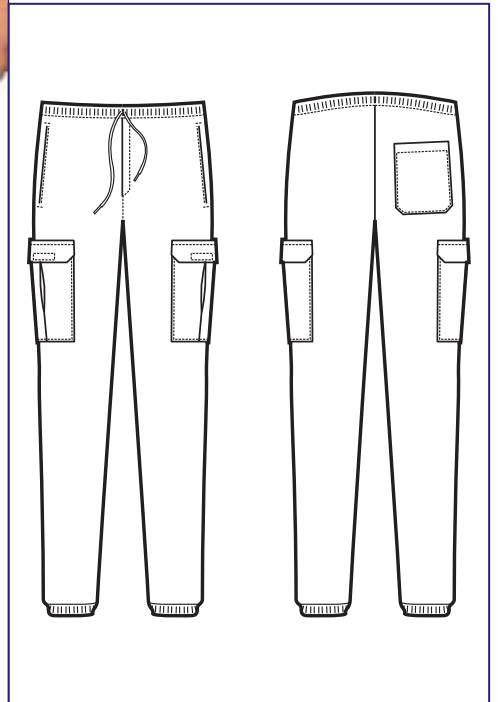

044001F PANTAWORK
65% polyester • 35% cotton - 195 gr/m²
S • M • L • XL • XXL
NERO

044100F PANTAWORK
65% polyester • 35% cotton - 195 gr/m²
S • M • L • XL • XXL
LONDRA 01