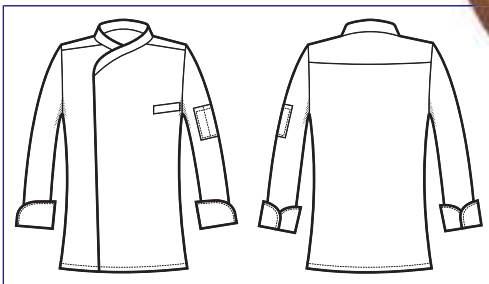

059301M
GIACCA BILBAO
MEZZA MANICA
65% polyester
35% cotton
195 gr/m²
S • M • L • XL • XXL
NERO

059301
GIACCA BILBAO
65% polyester
35% cotton
195 gr/m²
S • M • L • XL • XXL
NERO