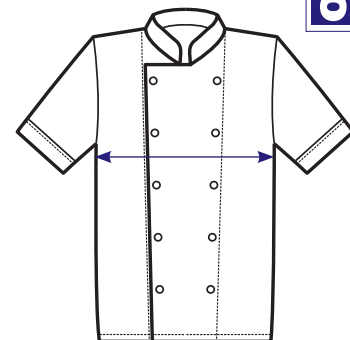

057101A 3XL
057101B 4XL
057101C 5XL
GIACCA
CUOCO
ENRICA
MEZZA
MANICA
100% cotton
190 gr/m²
BIANCO

059001AM 3XL
059001BM 4XL
059001CM 5XL
GIACCA CUOCO
BLACKCHEF
MEZZA
MANICA
65% polyester
35% cotton
195 gr/m²
NERO