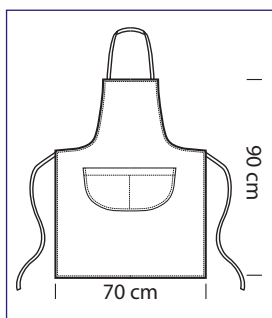

087301
DAYTONA
65% polyester
35% cotton
195 gr/m²
cm 95 x 95
NERO

PETTORINA COLOURS

cm 70 x 90 - ONE SIZE

087175
100% cotton
190 gr/m²
MIMETICO 01

087174
100% cotton
190 gr/m²
MIMETICO 04

087019
GREMBIULE
CON PETTORINA
100% cotton
190 gr/m²
IGNIS