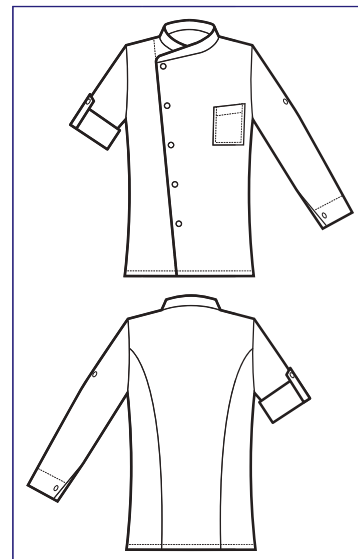

**BOTTONI A
PRESSIONE
SNAPS**

**GIACCA SNAPS
MANHATTAN**

NEW

**059702
GIACCA MANHATTAN**

65% polyester
35% cotton
195 gr/m²
S • M • L • XL • XXL
BLU + GRIGIO

**BOTTONI A
PRESSIONE
SNAPS**

**059702M
GIACCA MANHATTAN
MEZZA MANICA**